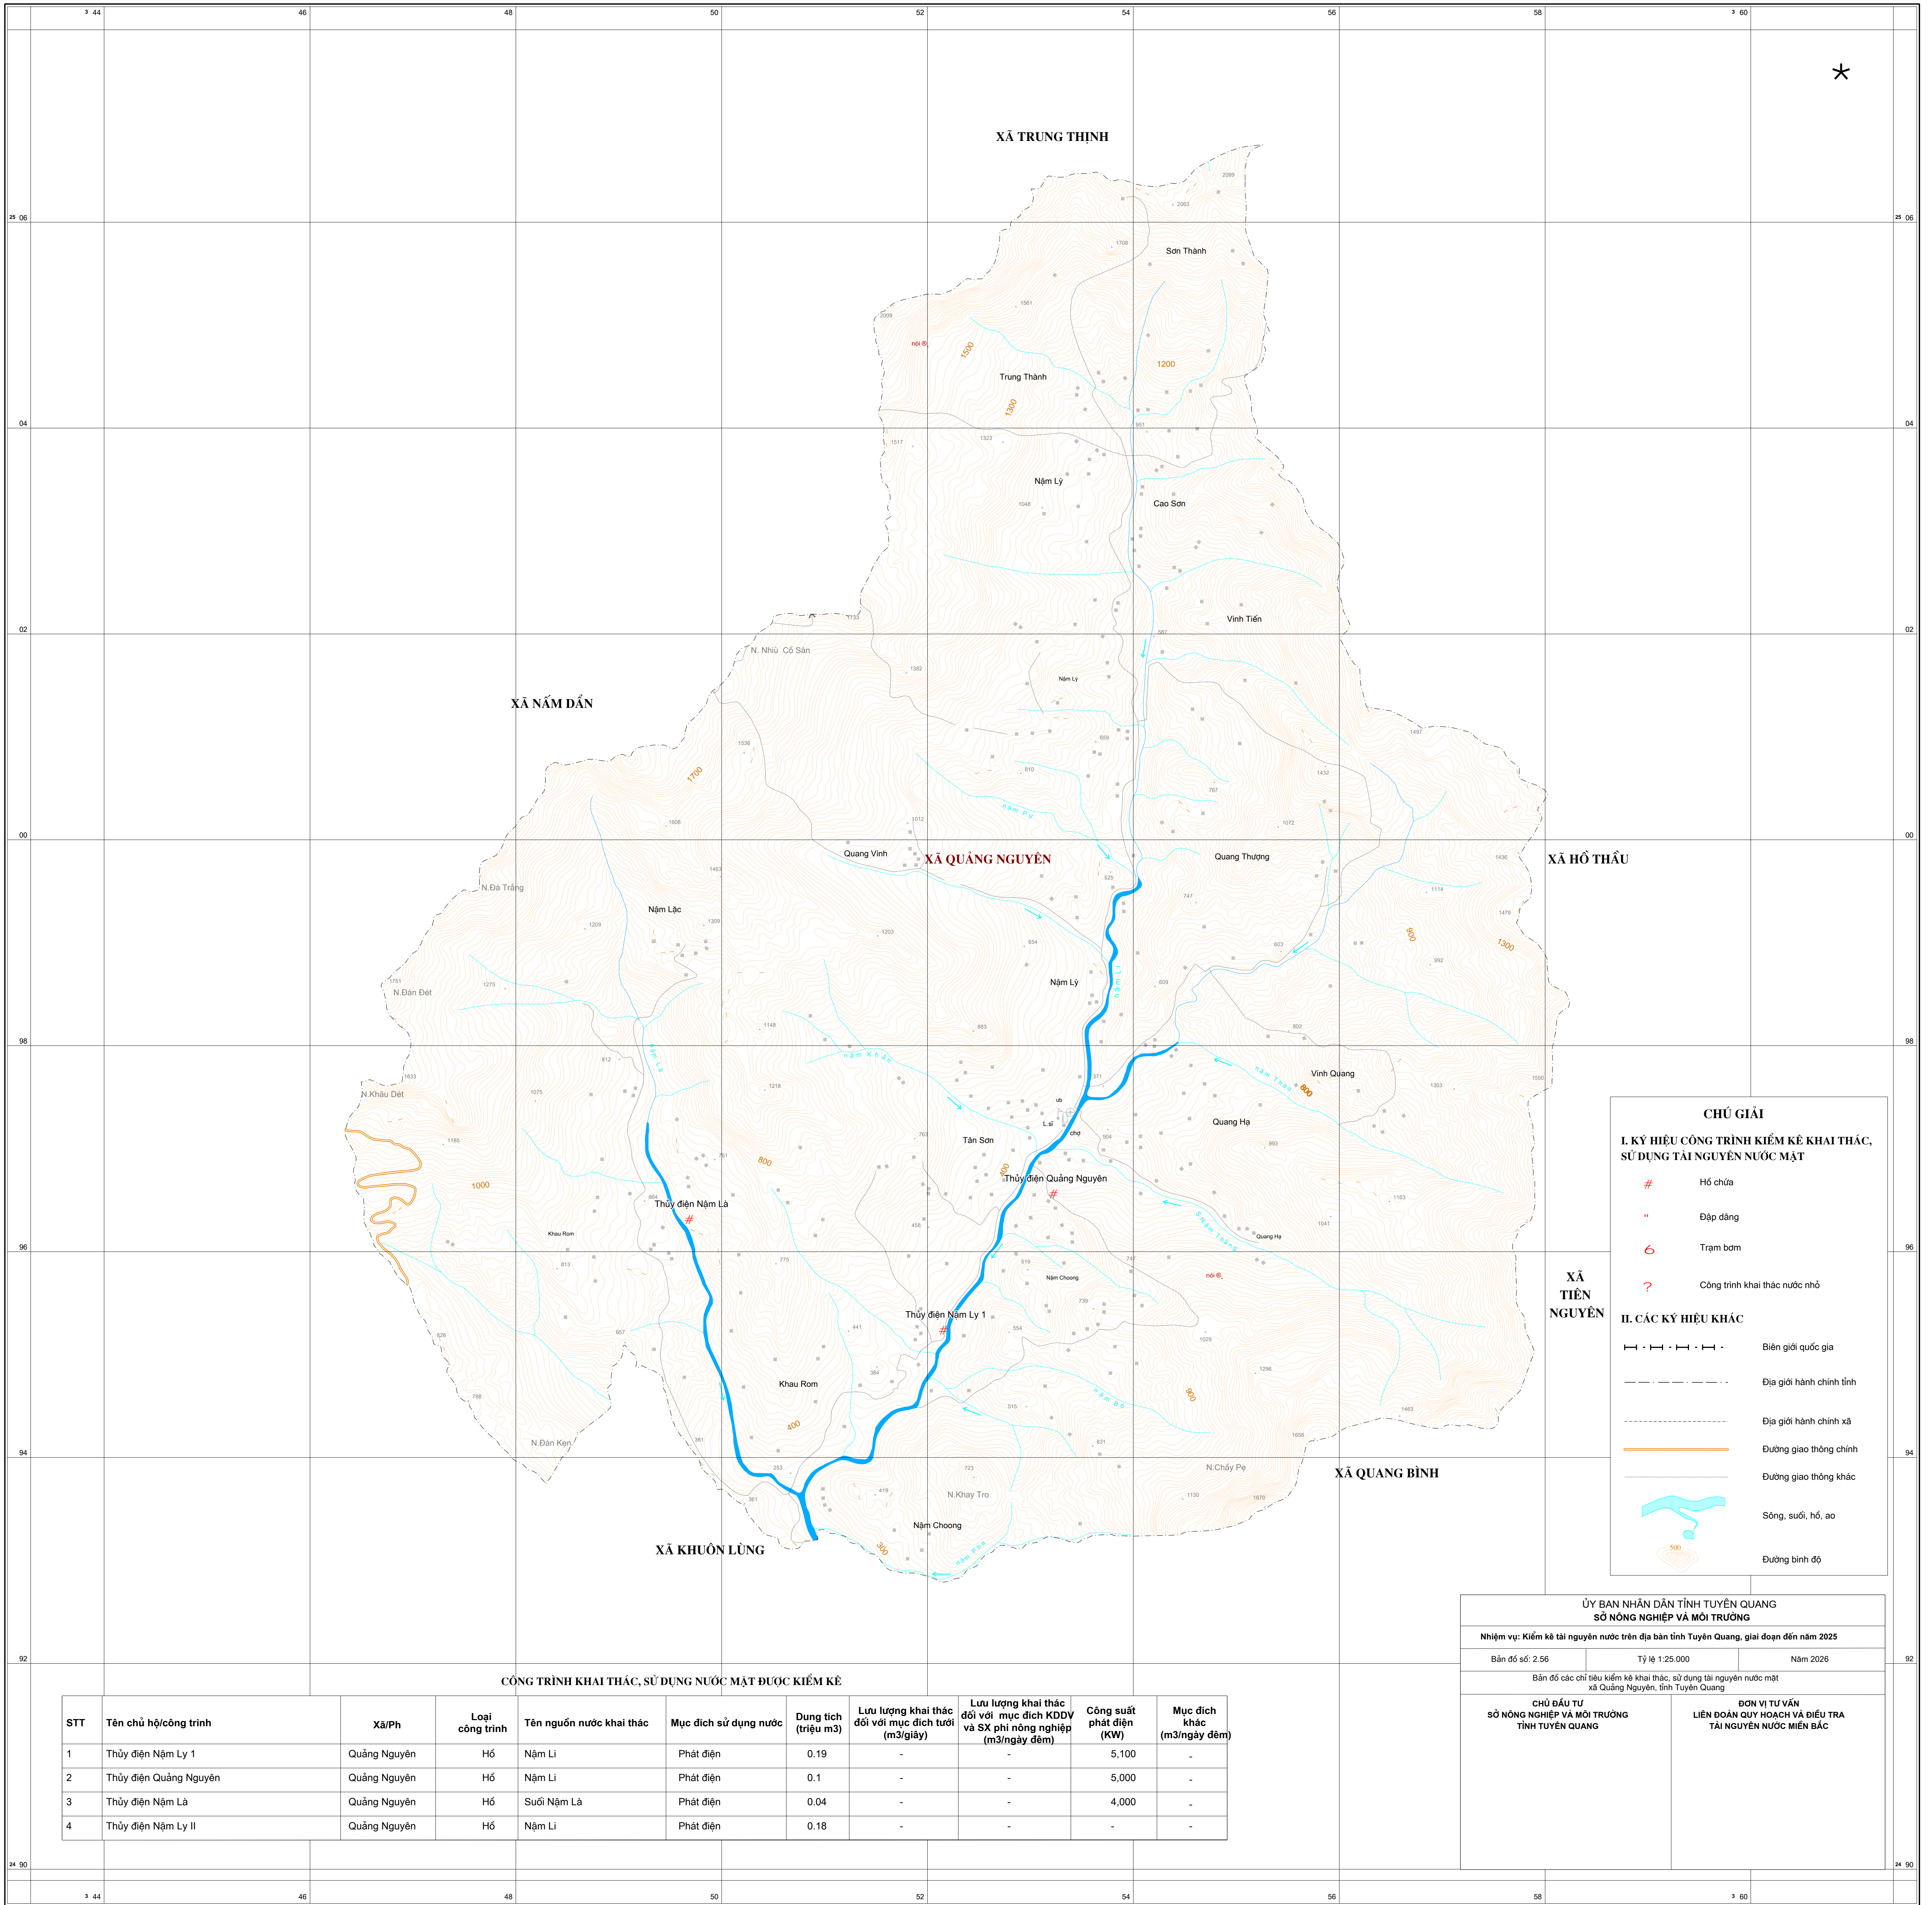

BẢN ĐỒ CÁC CHỈ TIÊU KIỂM KÊ KHAI THÁC, SỬ DỤNG TÀI NGUYÊN NƯỚC MẶT XÃ QUẢNG NGUYÊN - TỈNH TUYÊN QUANG

TỶ LỆ 1:25.000
Tóm bản đồ bằng 25cm ngoài thực tế